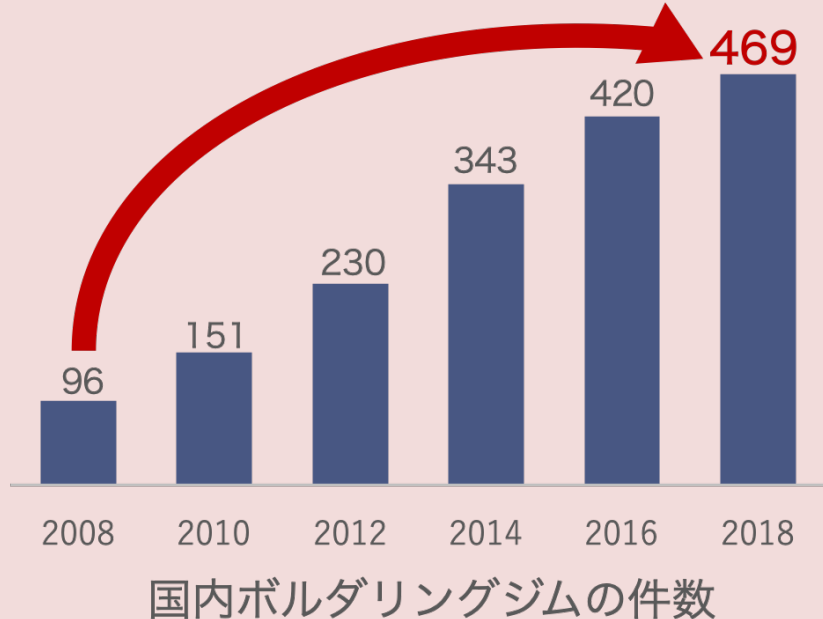

チーム デジコン

R-Make～ITを活用したボルダリングコースの自動生成～

ボルダリングコース作成支援アプリ R-Makeによって、
ボルダリングの抱える課題を解決し、クライミング施設の集客アップを約束します！

Problem

10年前の約 5 倍

近年大変注目されているボルダリング！
一方で、いくつかの問題を抱えています

1) 子供用コースの不足

2) コース表示数の限界